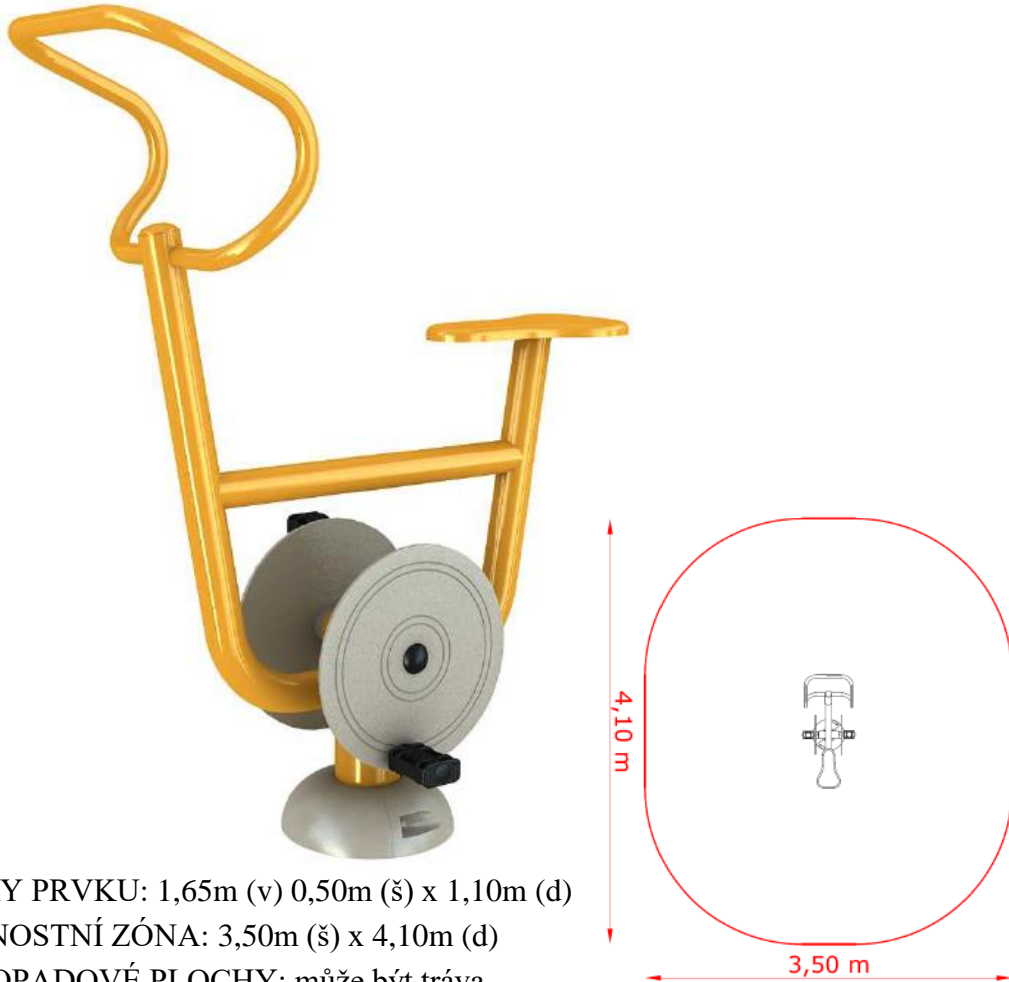

## TECHNICKÝ LIST

F-05N\_Kolo

ROZMĚRY PRVKU: 1,65m (v) 0,50m (š) x 1,10m (d)

BEZPEČNOSTNÍ ZÓNA: 3,50m (š) x 4,10m (d)

DRUH DOPADOVÉ PLOCHY: může být tráva

ZAŘÍZENÍ URČENO: pro uživatele s min. výškou 140cm

### POPIS:

Tento fitness stroj je bezúdržbový, odolný proti povětrnostním vlivům, mechanickému poškození a znečištění. Všechny kovové díly jsou pískově otryskány a pozinkovány. Stroj je usazený do kotev v betonovém základu 0,60 x 0,60 x 0,55 m. Povrch je opatřen práškovým nástřikem, dvojitě lakován, nebo potažen polyesterovým nátěrem. Nosný rám je vyroben z ocelové trubky o Ø 140x3,6mm. Konstrukce prvků je z ocelových trubek o Ø 40-63x3,6mm.

Úchytky jsou vyrobeny z polyvinylchloridu. Použitá ložiska uzavřený typ, NSK.

### FUNKCE:

Posílit a rozvinout svalstvo horních končetin a dolních končetin.

**Postup cvičení:** posad'te se na sedadlo kola, položte nohy na pedály a uchop'te rukama madlo a šlapejte jako byste jeli na normální kole.